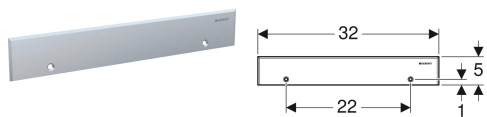

Set gata de instalare Geberit pentru evacuare în perete, capac din oțel inoxidabil, pentru fixare prin înșurubare

Imagine exemplificativă

Domenii de utilizare

- Pentru scurgeri prin perete Geberit

Caracteristici

- Cu posibilitate de scoatere pentru curățare
- Cu posibilitate de înfiletare

Lista elementelor livrate

- Mască
- Grătar integrat
- Cheie hexagonală
- Material de fixare

Cod art.	Culoare/suprafață	L	H
154.337.FW.1	Oțel inoxidabil lustruit	32 cm	5 cm